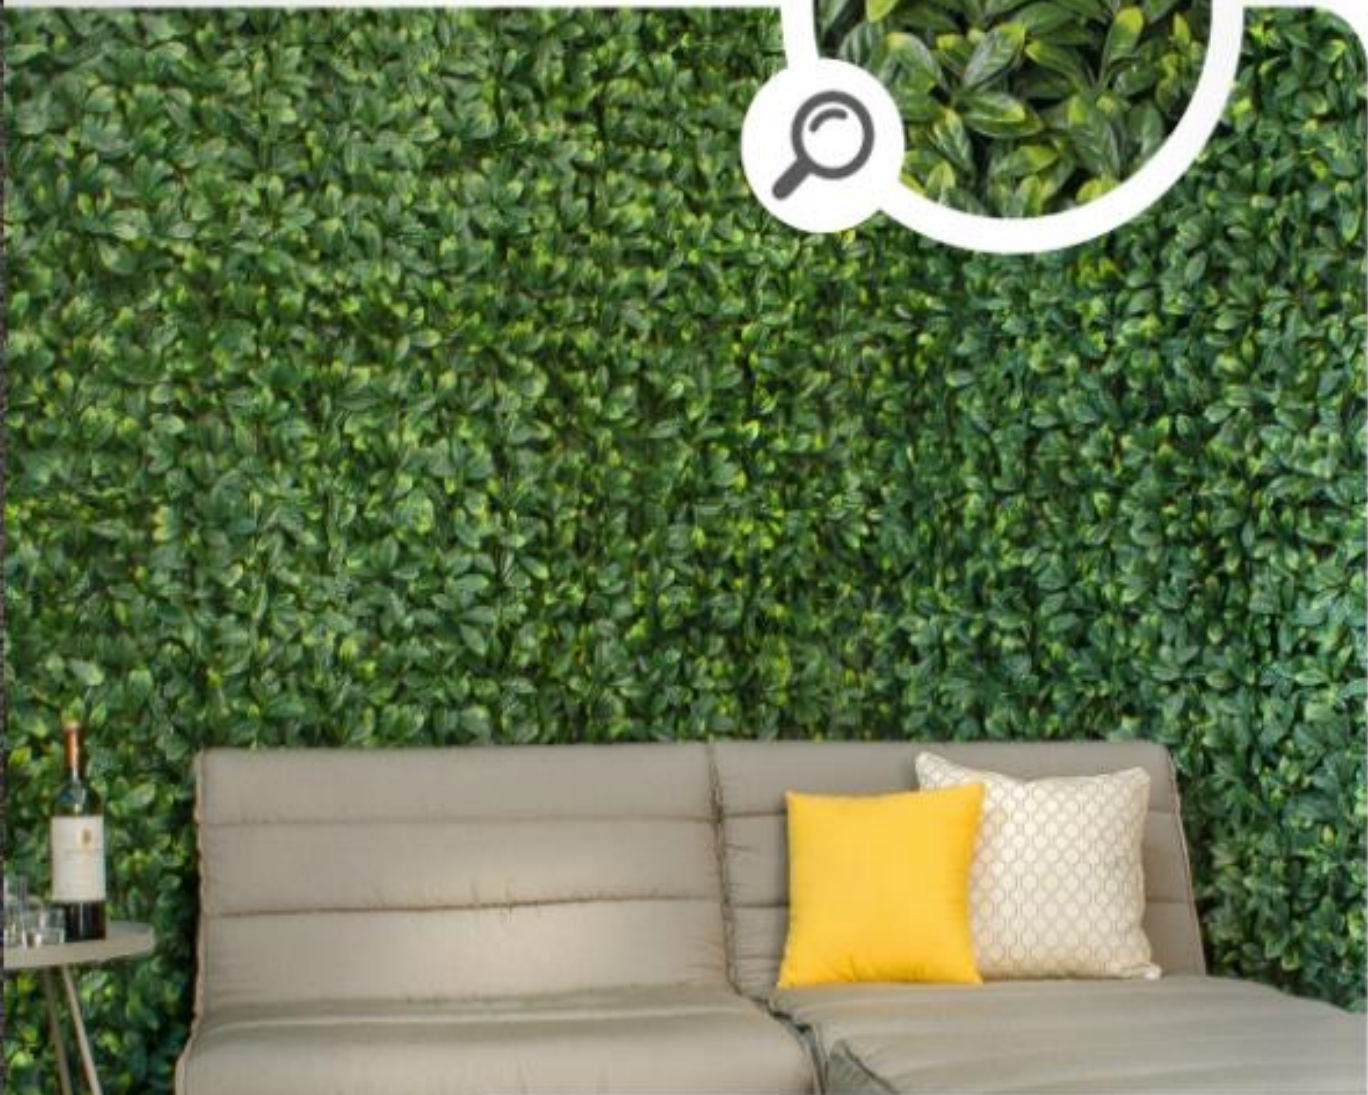

FOLLAJE SINTÉTICO 2021

PROTECCIÓN UV

LAUREL EUROPA

COMPOSICIÓN	ESPESOR	TRANSPARENCIA	PESO/PIEZA	MEDIDA
POLIETILENO	5 CM	10 %	2.5 KG	1M X 1M

NO MANTENIMIENTO

ARRAYAN LIMÓN

COMPOSICIÓN	ESPESOR	TRANSPARENCIA	PESO/PIEZA	MEDIDA
POLIETILENO	6 CM	3 %	3.3 KG	1M X 1M