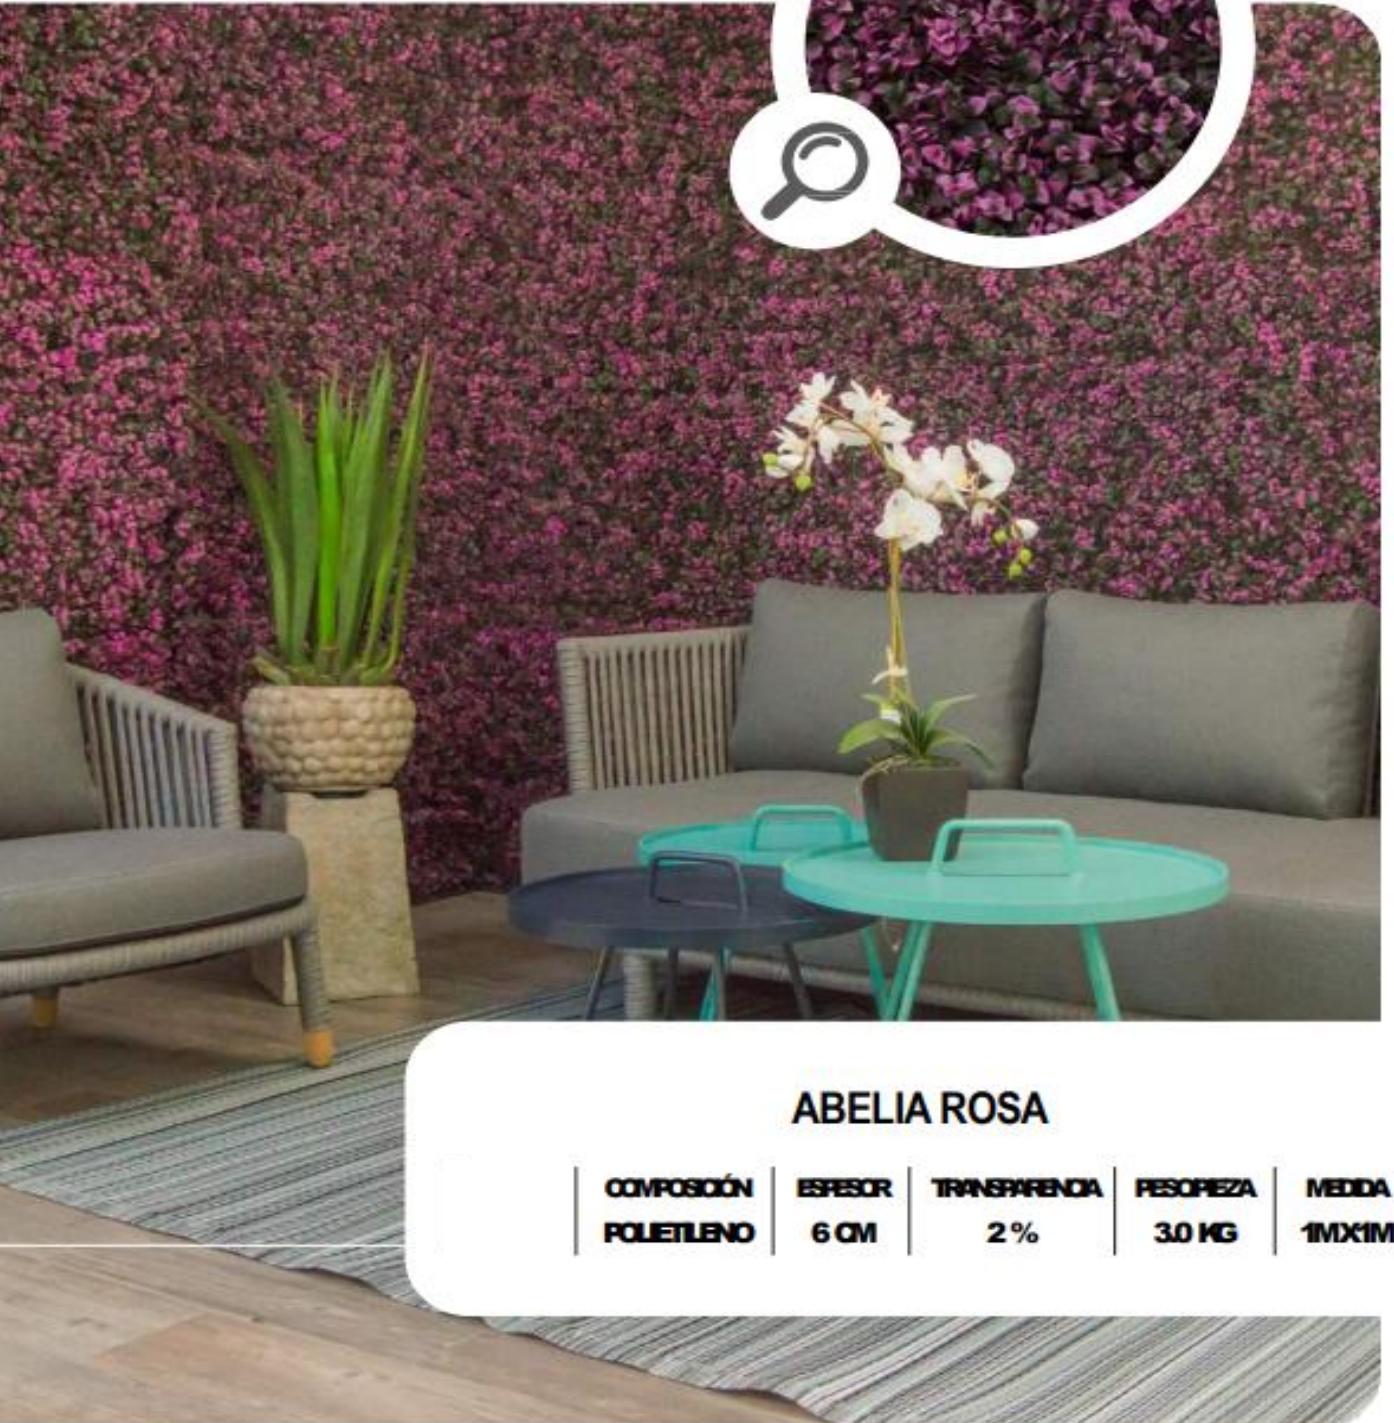

LAVANDA SILVESTRE

COMPOSICIÓN	ESPESOR	TRANSPARENCIA	PESO/PIEZA	MEDIDA
POLIETILENO	6 CM	2 %	2.5 KG	1M X 1M

FÁCIL Y RÁPIDA INSTALACIÓN

ABELIA ROSA

COMPOSICIÓN	ESESOR	TRANSPARENCIA	PESOPIEZA	MEDIDA
POLIETILENO	6 CM	2%	3.0 KG	1Mx1M